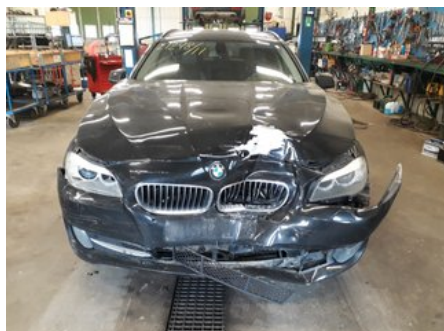

Fordon - BMW 5-Series

Chassinummer: WBAMX11040C970575	Modellår: 2011	Mil: 19.000	Bränsle: Diesel
Färg: SVART 2	Färgkod: 668	Inredning: ANTHRAZIT HALVSKINN	Inredningskod: FPAT
Växellåda: 6VXL	Växellådsnummer: GS6-45DZ (23007635762)	Utväxling: 3.46	Gruppkod: -
Motor: 2,0D (135KW)	Motorkod: N47-D20C (11002183931)	Tillverkningsdatum: 201105	Registreringsdatum: 20110620
Anmärkning: 5DCBI520D 6VXL ABS DSCACC PDC XENON DRAGKROK