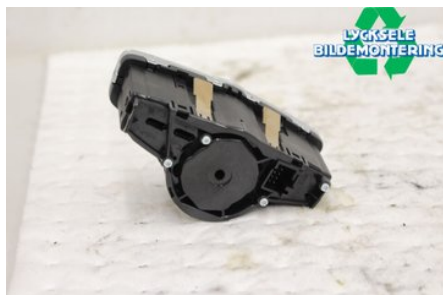

Fordon - Mercedes E-Class 96->>

Chassinummer: WDD2132131A351229	Modellår: 2018	Mil: 13.532	Bränsle: Diesel
Färg: Vit	Färgkod: -	Inredning: -	Inredningskod: -
Växellåda: -	Växellådsnummer: -	Utväxling: -	Gruppkod: -
Motor: 1950	Motorkod: OM654.920	Tillverkningsdatum: 201710	Registreringsdatum: 20171004
Anmärkning: MERCEDES-BENZ E 200 D OM654.920 5DR KOMBI DIESEL