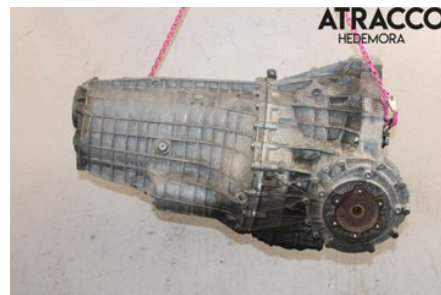

Fordon - Audi A6 / S6, A6 E-Tron

Chassinummer: WAUZZZ4G9JN001643	Modellår: 2018	Mil: 13.597	Bränsle: Diesel
Färg: Svart	Färgkod: -	Inredning: -	Inredningskod: -
Växellåda: Automat	Växellådsnummer: A	Utväxling: -	Gruppkod: -
Motor: 1968	Motorkod: DDDA	Tillverkningsdatum: 201705	Registreringsdatum: 20170530
Anmärkning: AUDI A6 AVANT DDDA AUTOMAT 5DR KOMBI DIESEL