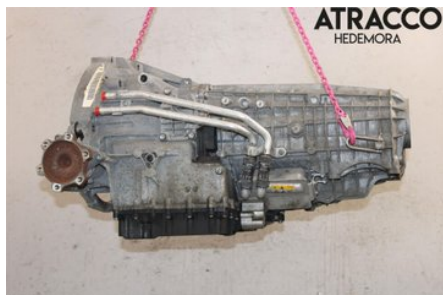

Fordon - Audi A6 / S6, A6 E-Tron

Chassinummer: WAUZZZ4G9JN001643	Modellår: 2018	Mil: 13.597	Bränsle: Diesel
Färg: Svart	Färgkod: -	Inredning: -	Inredningskod: -
Växellåda: Automat	Växellådsnummer: A	Utväxling: -	Gruppkod: -
Motor: 1968	Motorkod: DDDA	Tillverkningsdatum: 201705	Registreringsdatum: 20170530
Anmärkning: AUDI A6 AVANT DDDA AUTOMAT 5DR KOMBI DIESEL