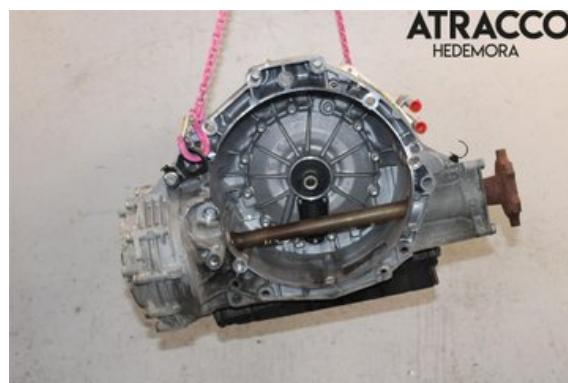

Lagernummer:

W2352976

32.500 SEK

Frakt / Leveranstid:

Från 600 SEK / 1-3 dagar

Atracco AB - Hedemora

Kranvägen 7

77633 Hedemora

Tel: 0225-595540

Fax:

www.atracco.se

Del - Växellåda Automatlåda

Lagernummer: W2352976	Position:	Kvalitet: A	Passar fr./till årsm. -
Nyckod: SVC	Tillverkare: -	Tillverkarkod: -	Originalnr: OCK300044001
Anmärkning: SVC			