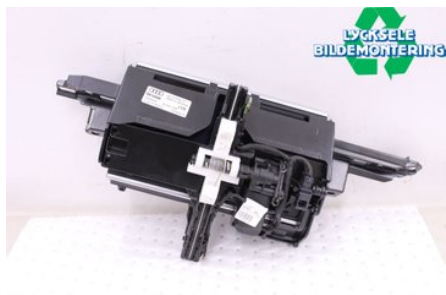

Lagernummer:

W529948

7.500 SEK

Frakt / Leveranstid:

Från 125 SEK / 1-3 dagar

Lycksele Bildemontering AB

Karossvägen 4

92145 Lycksele

Tel: 0950-12140

Fax: 0950-14928

www.lyckselebildemontering.se

Del - Bildskärm

Lagernummer: W529948	Position: Fram	Kvalitet: A	Passar fr./till årsm. -
Nykod: 4G8857346E	Tillverkare: BROSE	Tillverkarkod: -	Originalnr: 4G0919607H
Anmärkning: Fram, Brose			

Fordon - Audi A6 / S6, A6 E-Tron

Chassinummer: WAUZZZ4G3CN174870	Modellår: 2012	Mil: 30.302	Bränsle: Diesel
Färg: Svart	Färgkod: -	Inredning: -	Inredningskod: -
Växellåda: Automat	Växellådsnummer: -	Utväxling: -	Gruppkod: -
Motor: 2967	Motorkod: CLAA	Tillverkningsdatum: 201205	Registreringsdatum: 20120514
Anmärkning: A6 (4G) QUATTRO CLAA AUTOMAT 4DR SEDAN DIESEL			