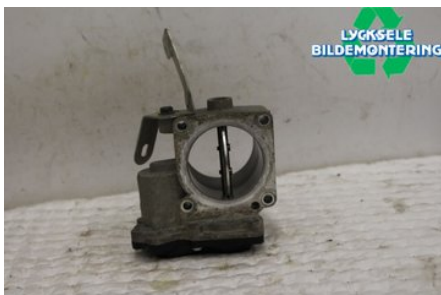

### Del - Spjällhus

Lagernummer: W529857	Position:	Kvalitet: A	Passar fr./till årsm. -
Nyckod: 2502400Q0A	Tillverkare: -	Tillverkarkod: -	Originalnr: 2502400Q0A
Anmärkning: -			

### Fordon - Nissan Navara

Chassinummer: VSKCTND23U0006371	Modellår: 2016	Mil: 10.352	Bränsle: Diesel
Färg: Brun	Färgkod: -	Inredning: -	Inredningskod: -
Växellåda: Manuell	Växellådsnummer: M	Utväxling: -	Gruppkod: -
Motor: 2298	Motorkod: YS23DDT	Tillverkningsdatum: 201602	Registreringsdatum: 20160324
Anmärkning: NP300 NAVARA YS23DDT MANUELL ODR P-U DIESEL			