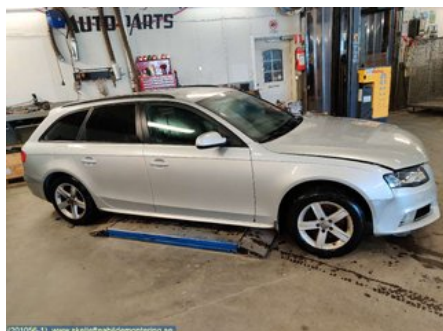

Fordon - Audi A4, S4

Chassinummer: WAUZZZ8K8BA162086	Modellår: 2011	Mil: 14.423	Bränsle: -
Färg: SILVER	Färgkod: P5 / X7W	Inredning: SVART TYG	Inredningskod: N2E
Växellåda: 6 VXL MANUELL	Växellådsnummer: LRV	Utväxling: -	Gruppkod: -
Motor: -	Motorkod: CAHA	Tillverkningsdatum: -	Registreringsdatum: 2011-05-25
Anmärkning: AUDI A4 2.0TDI QUATTRO 6 VXL MANUELL CBI