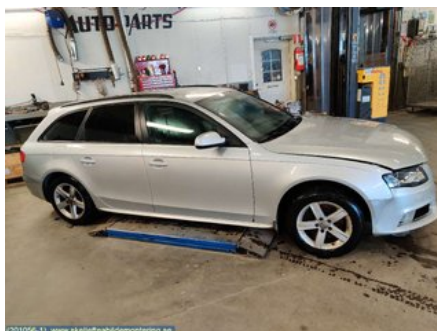

Fordon - Audi A4, S4

Chassinummer: WAUZZZ8K8BA162086	Modellår: 2011	Mil: 14.423	Bränsle: -
Färg: SILVER	Färgkod: P5 / X7W	Inredning: SVART TYG	Inredningskod: N2E
Växellåda: 6 VXL MANUELL	Växellådsnummer: LRV	Utväxling: -	Gruppkod: -
Motor: -	Motorkod: CAHA	Tillverkningsdatum: -	Registreringsdatum: 2011-05-25
Anmärkning: AUDI A4 2.0TDI QUATTRO 6 VXL MANUELL CBI