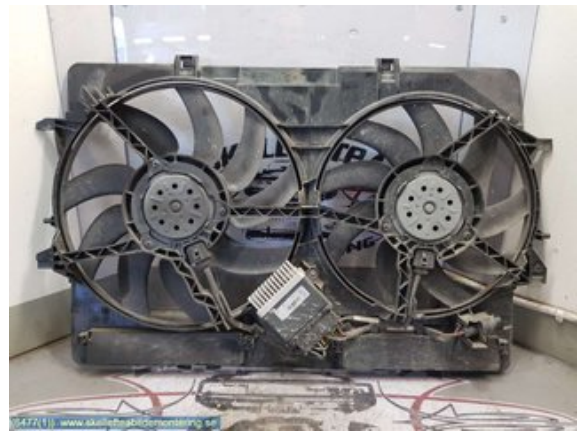

Lagernummer:

W6477

1.500 SEK

Frakt / Leveranstid:

Från 240 SEK / 1-3 dagar

Skellefteå Bildmontering AB

Innervik 17

93191 Skellefteå

Tel: 0910-86122

Fax:

www.skellefteabildmontering.se

Del - Kylfläkt Elektrisk

Lagernummer: W6477	Position:	Kvalitet: A	Passar fr./till årsm. -
Nyckod: -	Tillverkare: -	Tillverkarkod: -	Originalnr: 8K0 959 455 T 8K0 9
Anmärkning: KOMPLETT			

Fordon - Audi A4, S4

Chassinummer: WAUZZZ8K8BA162086	Modellår: 2011	Mil: 14.423	Bränsle: -
Färg: SILVER	Färgkod: P5 / X7W	Inredning: SVART TYG	Inredningskod: N2E
Växellåda: 6 VXL MANUELL	Växellådsnummer: LRV	Utväxling: -	Gruppkod: -
Motor: -	Motorkod: CAHA	Tillverkningsdatum: -	Registreringsdatum: 2011-05-25
Anmärkning: AUDI A4 2.0TDI QUATTRO 6 VXL MANUELL CBI			