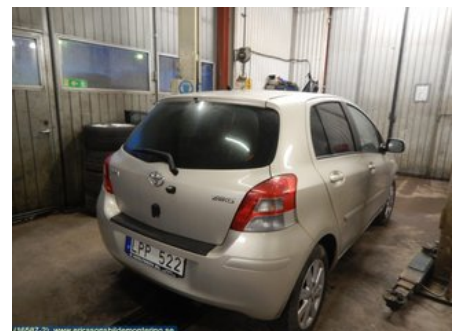

Lagernummer:

W86966

350 SEK

Frakt / Leveranstid:

Från 200 SEK / 1-3 dagar

Ericssons Bildemontering AB

Skårekullsvägen 2

33195 Värnamo

Tel: 0370-28100

Fax: 0370-28360

www.ericssonsbildemontering.se

Del - Motorfäste

Lagernummer: W86966	Position:	Kvalitet: A	Passar fr./till årsm. -
Nyckod:	Tillverkare: -	Tillverkarkod: 12363-0J010	Originalnr: -
Anmärkning: -			

Fordon - Toyota Yaris

Chassinummer: VNKKH96350A206620	Modellår: 2011	Mil: 4.558	Bränsle: -
Färg: LBRUN	Färgkod: -	Inredning: -	Inredningskod: -
Växellåda: 30330-52051	Växellådsnummer: -	Utväxling: -	Gruppkod: -
Motor: 1NR-FE	Motorkod: 19000-47091	Tillverkningsdatum: 201103	Registreringsdatum: 20110518
Anmärkning: DR CC 1.33 VVT-I AUTO			