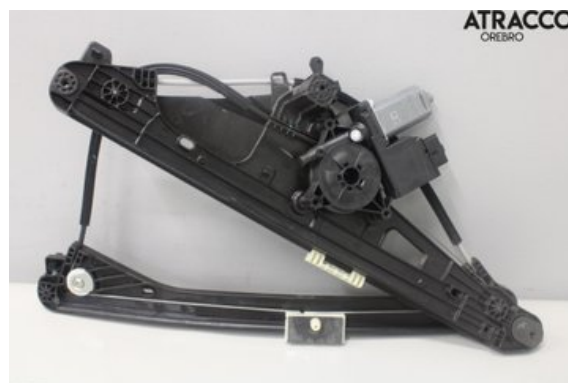

Lagernummer:

W1320234

2.175 SEK

Frakt / Leveranstid:

Från 150 SEK / 1-3 dagar

Örebro Bildemontering AB

Stortorp 560 Norrbyås

70595 Örebro

Tel: 019-6701200

Fax: 019-237009

www.orerobildemo.se

Del - Fönsterhiss elektrisk kompl.

Lagernummer: W1320234	Position: Höger fram	Kvalitet: A	Passar fr./till årsm. -
Nyckod:	Tillverkare: -	Tillverkarkod: -	Originalnr: 9810488880
Anmärkning: Höger fram			