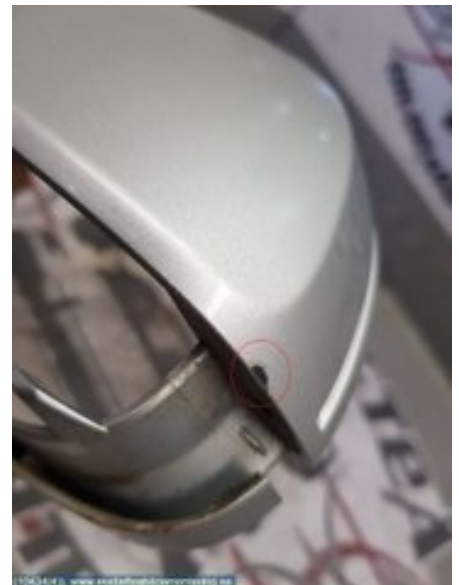

Fordon - Audi A4, S4

Chassinummer: WAUZZZ8K8BA162086	Modellår: 2011	Mil: 14.423	Bränsle: -
Färg: SILVER	Färgkod: P5 / X7W	Inredning: SVART TYG	Inredningskod: N2E
Växellåda: 6 VXL MANUELL	Växellådsnummer: LRV	Utväxling: -	Gruppkod: -
Motor: -	Motorkod: CAHA	Tillverkningsdatum: -	Registreringsdatum: 2011-05-25
Anmärkning: AUDI A4 2.0TDI QUATTRO 6 VXL MANUELL CBI