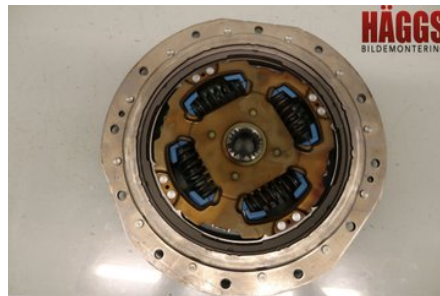

Tel: 0652-565000

Fax: -

www.haggsbildem.se

Del - Koppling / Lamell

Lagernummer: W637453	Position:	Kvalitet: A	Passar fr./till årsm. -
Nyckod:	Tillverkare: -	Tillverkarkod: -	Originalnr: 31270-30010
Anmärkning: -			

Fordon - Toyota RAV 4

Chassinummer: JTMRJREV90D032824	Modellår: 2016	Mil: 6.413	Bränsle: EI
Färg: Vit	Färgkod: Vit	Inredning: -	Inredningskod: -
Växellåda: V	Växellådsnummer: V	Utväxling: -	Gruppkod: -
Motor: 2494	Motorkod: 2AR-FXE	Tillverkningsdatum: 201604	Registreringsdatum: 20160518
Anmärkning: TOYOTA RAV4 2AR-FXE V 5DR SUV ELHYBRID BENSIN			