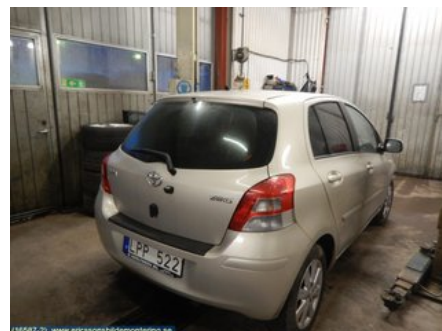

Fordon - Toyota Yaris

Chassinummer: VNKKH96350A206620	Modellår: 2011	Mil: 4.558	Bränsle: -
Färg: LBRUN	Färgkod: -	Inredning: -	Inredningskod: -
Växellåda: 30330-52051	Växellådsnummer: -	Utväxling: -	Gruppkod: -
Motor: 1NR-FE	Motorkod: 19000-47091	Tillverkningsdatum: 201103	Registreringsdatum: 20110518
Anmärkning: DR CC 1.33 VVT-I AUTO