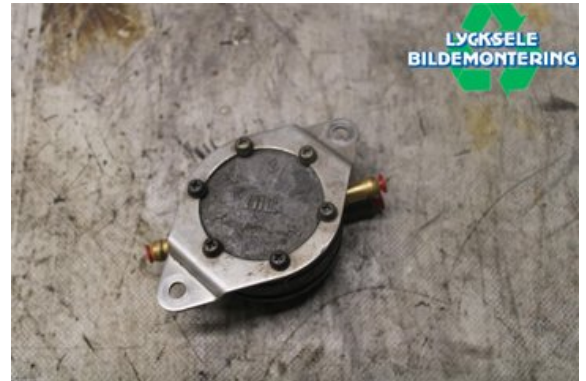

### Del - Bränslepump Mekanisk

Lagernummer: <b>W528816</b>	Position:	Kvalitet: <b>A</b> <i>test ok</i>	Passar fr./till årsm. -
Nykod:	Tillverkare: -	Tillverkarkod: -	Originalnr: -
Anmärkning: <b>Viking 540</b>			