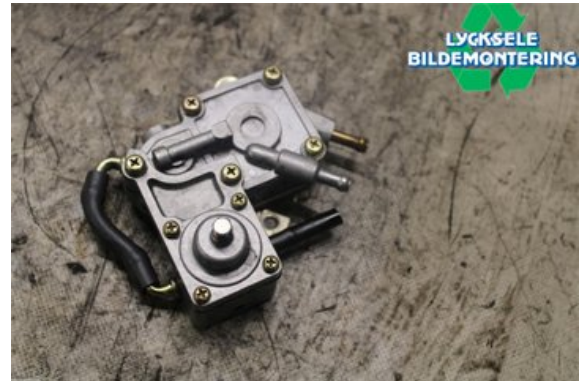

### Del - Bränslepump Mekanisk

Lagernummer: <b>W528813</b>	Position:	Kvalitet: <b>A</b>	Passar fr./till årsm. <b>-</b>
Nykod:	Tillverkare: <b>-</b>	Tillverkarkod: <b>-</b>	Originalnr: <b>415109000</b>
Anmärkning: <b>670HO Vacuum pump till DPM</b>			

### Fordon - Ski-Doo Snöskoter

Chassinummer: <b>140800035</b>	Modellår: <b>1999</b>	Mil: <b>1.200</b>	Bränsle: <b>-</b>
Färg: <b>Flerf</b>	Färgkod: <b>-</b>	Inredning: <b>-</b>	Inredningskod: <b>-</b>
Växellåda: <b>-</b>	Växellådsnummer: <b>-</b>	Utväxling: <b>-</b>	Gruppkod: <b>-</b>
Motor: <b>-</b>	Motorkod: <b>-</b>	Tillverkningsdatum: <b>000000</b>	Registreringsdatum: <b>19981009</b>
Anmärkning: <b>SUMMIT X 670</b>			