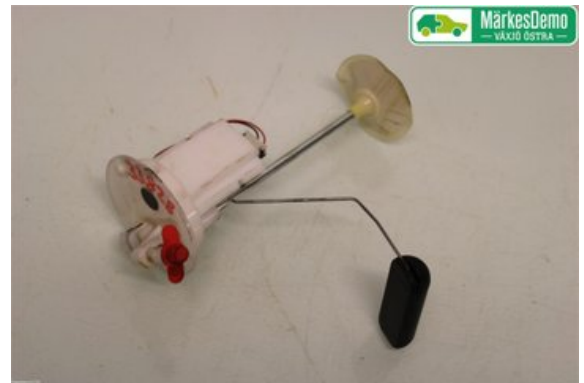

Tel: 0470-709650

Fax:

www.bildemontering.se

Del - Tank givare

Lagernummer: W577447	Position: Bak	Kvalitet: A	Passar fr./till årsm. -
Nyckod:	Tillverkare: -	Tillverkarkod: -	Originalnr: 42081FJ000
Anmärkning: -			

Fordon - Subaru Impreza

Chassinummer: JF1GP3LW4DG060972	Modellår: 2013	Mil: 5.145	Bränsle: Bensin
Färg: Svart	Färgkod: -	Inredning: -	Inredningskod: -
Växellåda: -	Växellådsnummer: -	Utväxling: -	Gruppkod: -
Motor: 1600	Motorkod: FB16	Tillverkningsdatum: 201302	Registreringsdatum: 20130226
Anmärkning: SUBARU G4 IMPREZA FB16 5DR KOMBI-SEDAN BENSIN			