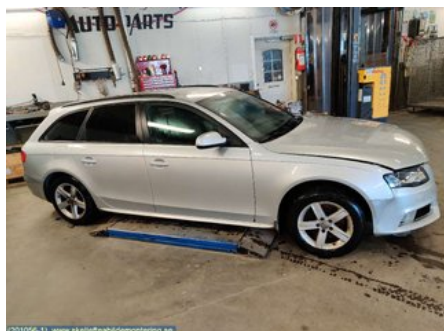

Fordon - Audi A4, S4

Chassinummer: WAUZZZ8K8BA162086	Modellår: 2011	Mil: 14.423	Bränsle: -
Färg: SILVER	Färgkod: P5 / X7W	Inredning: SVART TYG	Inredningskod: N2E
Växellåda: 6 VXL MANUELL	Växellådsnummer: LRV	Utväxling: -	Gruppkod: -
Motor: -	Motorkod: CAHA	Tillverkningsdatum: -	Registreringsdatum: 2011-05-25
Anmärkning: AUDI A4 2.0TDI QUATTRO 6 VXL MANUELL CBI