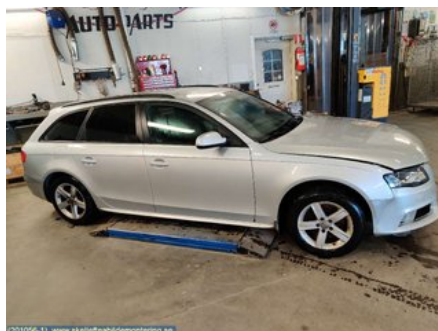

Fordon - Audi A4, S4

Chassinummer: WAUZZZ8K8BA162086	Modellår: 2011	Mil: 14.423	Bränsle: -
Färg: SILVER	Färgkod: P5 / X7W	Inredning: SVART TYG	Inredningskod: N2E
Växellåda: 6 VXL MANUELL	Växellådsnummer: LRV	Utväxling: -	Gruppkod: -
Motor: -	Motorkod: CAHA	Tillverkningsdatum: -	Registreringsdatum: 2011-05-25
Anmärkning: AUDI A4 2.0TDI QUATTRO 6 VXL MANUELL CBI