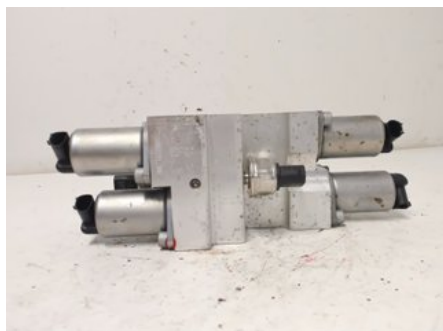

Fordon - BMW X5

Chassinummer: WBAFF41080L149430	Modellår: 2010	Mil: 15.295	Bränsle: Diesel
Färg: MONACOBLAUMET	Färgkod: A35	Inredning: SATTELBRAUN SKINN	Inredningskod: LUD3
Växellåda: AUT (6 STEG)	Växellådsnummer: GA6HP26Z (24007590318)	Utväxling: 3,64	Gruppkod: -
Motor: 3,0D (155KW)	Motorkod: M57-TU2D30 (11000441285)	Tillverkningsdatum: 200910	Registreringsdatum: 20091203

Anmärkning:

5DSUV 3,0D AUT 4WD ABSDSC XENON PDC GPS