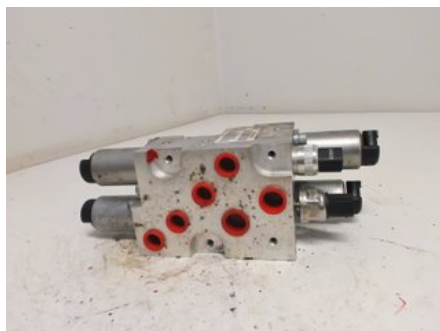

Fordon - BMW X5

Chassinummer: WBAFF41080L149430	Modellår: 2010	Mil: 15.295	Bränsle: Diesel
Färg: MONACOBLAUMET	Färgkod: A35	Inredning: SATTELBRAUN SKINN	Inredningskod: LUD3
Växellåda: AUT (6 STEG)	Växellådsnummer: GA6HP26Z (24007590318)	Utväxling: 3,64	Gruppkod: -
Motor: 3,0D (155KW)	Motorkod: M57-TU2D30 (11000441285)	Tillverkningsdatum: 200910	Registreringsdatum: 20091203

Anmärkning:

5DSUV 3,0D AUT 4WD ABSDSC XENON PDC GPS