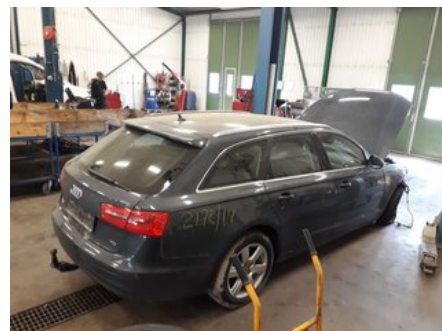

Fordon - Audi A6 / S6, A6 E-Tron

Chassinummer: WAUZZZ4G8EN061919	Modellår: 2014	Mil: 18.661	Bränsle: Diesel
Färg: BLÅ	Färgkod: LX5N	Inredning: GRÅ	Inredningskod: FZ
Växellåda: 6VXL	Växellådsnummer: NEJ (0B1300028J)	Utväxling: -	Gruppkod: -
Motor: 2,0TDI (130KW)	Motorkod: CGLC (03L100035M)	Tillverkningsdatum: 201310	Registreringsdatum: 20131031
Anmärkning: 5DCBI 2,0TDI 6VXL ABS ESPACC XENON PDC DRAGKROK