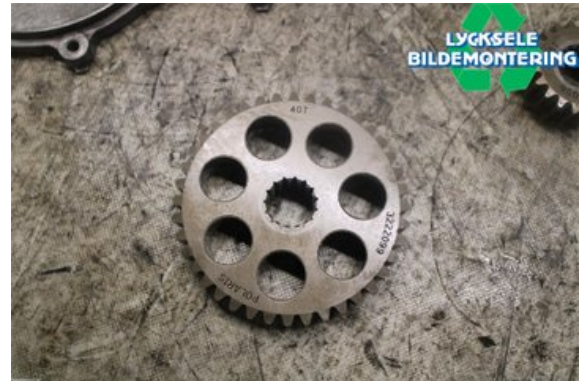

Lagernummer:

W526936

300 SEK

Frakt / Leveranstid:

Från 50 SEK / 1-3 dagar

Lycksele Bildemontering AB

Karossvägen 4

92145 Lycksele

Tel: 0950-12140

Fax: 0950-14928

www.lyckselebildemontering.se

Del - Växellådshus / Kedjehus Delar

Lagernummer: W526936	Position:	Kvalitet: A	Passar fr./till årsm. -
Nyckod:	Tillverkare: -	Tillverkarkod: -	Originalnr: 3222099
Anmärkning: Axys Nedre drev 40T			

Fordon - Polaris Snöskoter

Chassinummer: SN1EL8PE0GC173276	Modellår: 2016	Mil: 521	Bränsle: -
Färg: Svart	Färgkod: -	Inredning: -	Inredningskod: -
Växellåda: -	Växellådsnummer: -	Utväxling: -	Gruppkod: -
Motor: -	Motorkod: -	Tillverkningsdatum: 000000	Registreringsdatum: 20150820
Anmärkning: 800 SKS 155			