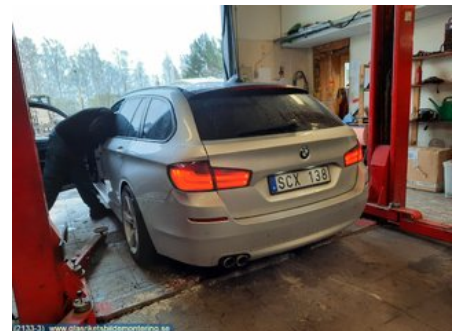

Lagernummer:

W19850

990 SEK

Frakt / Leveranstid:

Från 250 SEK / 1-3 dagar

Glasrikets Bildemontering AB

Järnvägsgatan 51

38233 Nybro

Tel: 0481-17171

Fax:

www.glasriketsbildemontering.se

Del - Bakruta

Lagernummer: W19850	Position:	Kvalitet: A	Passar fr./till årsm. -
Nykod:	Tillverkare: -	Tillverkarkod: -	Originalnr: -
Anmärkning: -			

Fordon - BMW 5-Series

Chassinummer: WBAMX11070C978346	Modellår: 2013	Mil: 19.800	Bränsle: Diesel
Färg: Ljusgrå TITANSILBER METALLIC	Färgkod: 354	Inredning: LEDER TUDOR/ANTHRAZI	Inredningskod: FPAT
Växellåda: Manuell	Växellådsnummer: -	Utväxling: KW:135 HK:184	Gruppkod: -
Motor: -	Motorkod: N47-D20C	Tillverkningsdatum: -	Registreringsdatum: -
Anmärkning: 2.0 D MAN KOMBI N47-D20C			