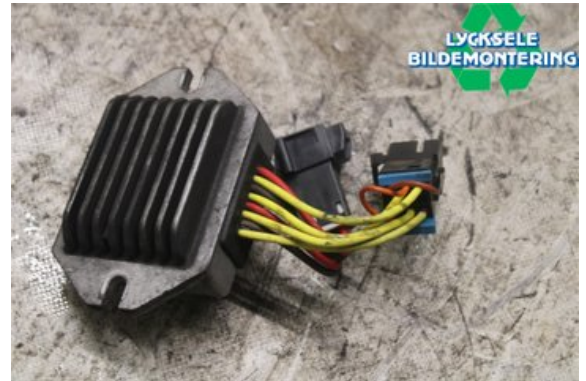

Lagernummer:

W526792

1.000 SEK

Frakt / Leveranstid:

Från 50 SEK / 1-3 dagar

Lycksele Bildemontering AB

Karossvägen 4

92145 Lycksele

Tel: 0950-12140

Fax: 0950-14928

www.lyckselebildemontering.se

Del - Laddning relä

Lagernummer: W526792	Position:	Kvalitet: A	Passar fr./till årsm. -
Nyckod:	Tillverkare: -	Tillverkarkod: -	Originalnr: 4015642
Anmärkning: AXYS 800			

Fordon - Polaris Snöskoter

Chassinummer: SN1EL8PE0GC173276	Modellår: 2016	Mil: 521	Bränsle: -
Färg: Svart	Färgkod: -	Inredning: -	Inredningskod: -
Växellåda: -	Växellådsnummer: -	Utväxling: -	Gruppkod: -
Motor: -	Motorkod: -	Tillverkningsdatum: 000000	Registreringsdatum: 20150820
Anmärkning: 800 SKS 155			