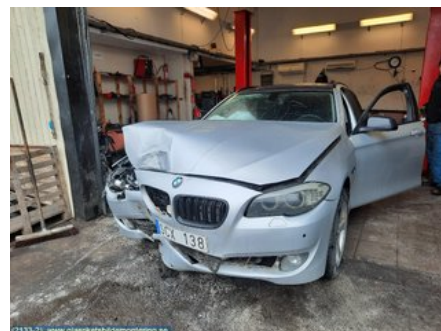

Fordon - BMW 5-Series

Chassinummer: WBAMX11070C978346	Modellår: 2013	Mil: 19.800	Bränsle: Diesel
Färg: Ljusgrå TITANSILBER METALLIC	Färgkod: 354	Inredning: LEDER TUDOR/ANTHRAZI	Inredningskod: FPAT
Växellåda: Manuell	Växellådsnummer: -	Utväxling: KW:135 HK:184	Gruppkod: -
Motor: -	Motorkod: N47-D20C	Tillverkningsdatum: -	Registreringsdatum: -
Anmärkning: 2.0 D MAN KOMBI N47-D20C