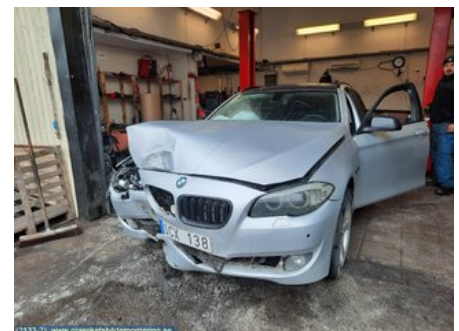

Fordon - BMW 5-Series

Chassinummer: WBAMX11070C978346	Modellår: 2013	Mil: 19.800	Bränsle: Diesel
Färg: Ljusgrå TITANSILBER METALLIC	Färgkod: 354	Inredning: LEDER TUDOR/ANTHRAZI	Inredningskod: FPAT
Växellåda: Manuell	Växellådsnummer: -	Utväxling: KW:135 HK:184	Gruppkod: -
Motor: -	Motorkod: N47-D20C	Tillverkningsdatum: -	Registreringsdatum: -
Anmärkning: 2.0 D MAN KOMBI N47-D20C