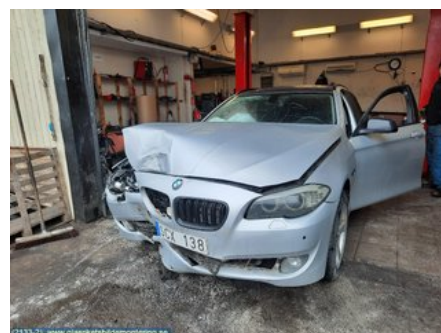

Fordon - BMW 5-Series

Chassinummer: WBAMX11070C978346	Modellår: 2013	Mil: 19.800	Bränsle: Diesel
Färg: Ljusgrå TITANSILBER METALLIC	Färgkod: 354	Inredning: LEDER TUDOR/ANTHRAZI	Inredningskod: FPAT
Växellåda: Manuell	Växellådsnummer: -	Utväxling: KW:135 HK:184	Gruppkod: -
Motor: -	Motorkod: N47-D20C	Tillverkningsdatum: -	Registreringsdatum: -
Anmärkning: 2.0 D MAN KOMBI N47-D20C