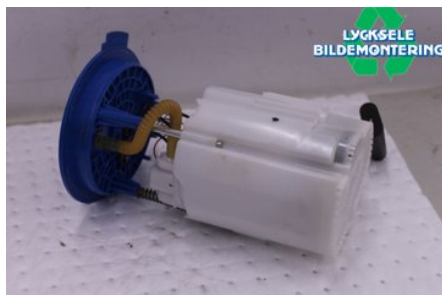

Fordon - Skoda Fabia

Chassinummer: TMBJP6NJ0KZ122795	Modellår: 2019	Mil: 2.440	Bränsle: Bensin
Färg: Mgrå	Färgkod: -	Inredning: -	Inredningskod: -
Växellåda: Manuell	Växellådsnummer: M	Utväxling: -	Gruppkod: -
Motor: 999	Motorkod: DKLD	Tillverkningsdatum: 201903	Registreringsdatum: 20190321
Anmärkning: FABIA DKLD MANUELL 5DR KOMBI BENSIN