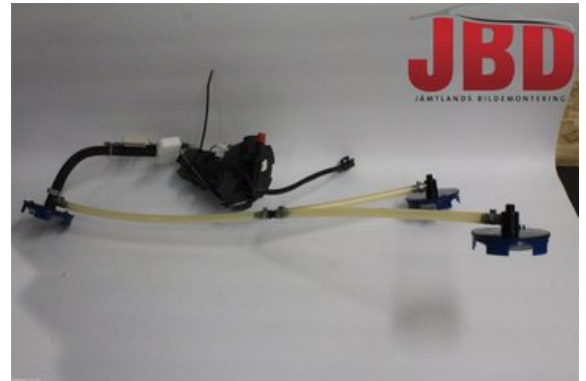

### Del - Bränslepump Elektrisk

Lagernummer: W538402	Position:	Kvalitet: A* DEFEKT NIVÅGIVARE	Passar fr./till årsm. -
Nyckod:	Tillverkare: -	Tillverkarkod: -	Originalnr: 8ND-E3907-00
Anmärkning: 600 TRANSPORTER			