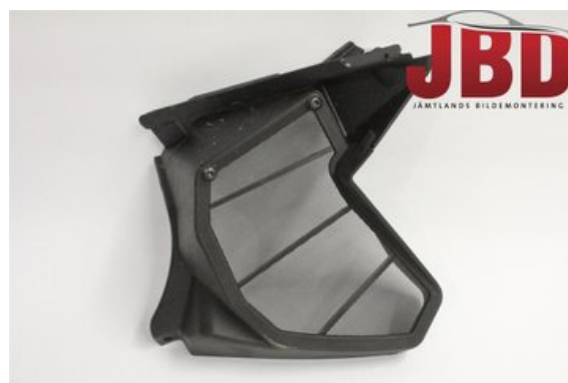

Tel: 063-138200

Fax: 063-102190

www.jbdbildelar.se

Del - Luftintag MC/Snöskoter

Lagernummer: W538354	Position:	Kvalitet: A	Passar fr./till årsm. -
Nyckod:	Tillverkare: -	Tillverkarkod: -	Originalnr: 8ND-K715H-00
Anmärkning: VÄNSTER NEDRE, 600 TRANSPORTER			