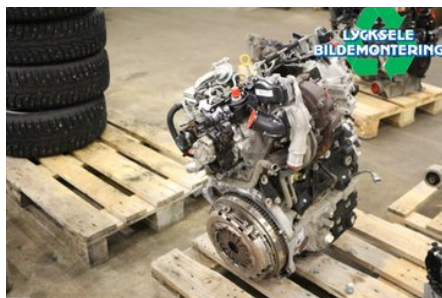

Fordon - Toyota Urban Cruiser

Chassinummer: JTKLC16450J008747	Modellår: 2009	Mil: 19.968	Bränsle: Diesel
Färg: 1G3	Färgkod: 1G3	Inredning: -	Inredningskod: -
Växellåda: Manuell	Växellådsnummer: M	Utväxling: -	Gruppkod: -
Motor: 1364	Motorkod: 1ND-TV	Tillverkningsdatum: 200910	Registreringsdatum: 20091202
Anmärkning: TOYOTA URBAN CRUISER KOMBI 5D 1ND-TV MANUELL 5DR C