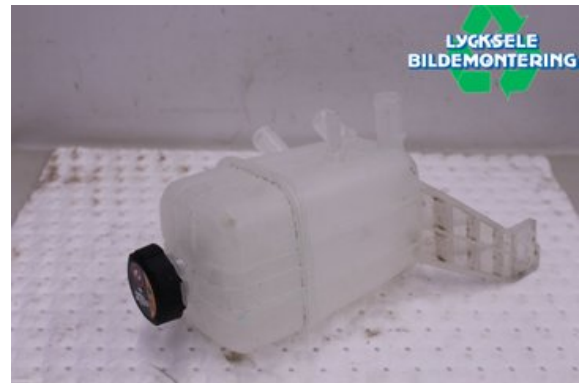

Lagernummer:

W526329

500 SEK

Frakt / Leveranstid:

Från 125 SEK / 1-3 dagar

Lycksele Bildemontering AB

Karossvägen 4

92145 Lycksele

Tel: 0950-12140

Fax: 0950-14928

www.lyckselebildemontering.se

Del - Expansionstank

Lagernummer: W526329	Position:	Kvalitet: A	Passar fr./till årsm. -
Nyckod:	Tillverkare: -	Tillverkarkod: -	Originalnr: -
Anmärkning: Hybridconverter			

Fordon - KIA Niro

Chassinummer: KNACC81GFL5046726	Modellår: 2020	Mil: 1.708	Bränsle: EI
Färg: Röd	Färgkod: -	Inredning: -	Inredningskod: -
Växellåda: Automat	Växellådsnummer: A	Utväxling: -	Gruppkod: -
Motor: 0	Motorkod: EM16	Tillverkningsdatum: 202006	Registreringsdatum: 20200706
Anmärkning: NIRO EM16 AUTOMAT 5DR CROSS-OVER EL			