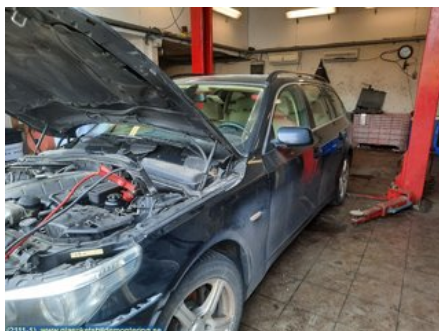

Fordon - BMW 5-Series

Chassinummer: WBANL71000CL85740	Modellår: 2006	Mil: 26.000	Bränsle: Bensin
Färg: SVART BLACK SAPPHIRE METALLIC	Färgkod: 475	Inredning: LEDER DAKOTA/BEIGE 3	Inredningskod: LCBA
Växellåda: AUTOMAT	Växellådsnummer: -	Utväxling: KW:190 HK:258	Gruppkod: -
Motor: -	Motorkod: N52-B30A	Tillverkningsdatum: 200602	Registreringsdatum: 20060315
Anmärkning: 3.0I-24V AUT N52-B30A530I TOURING