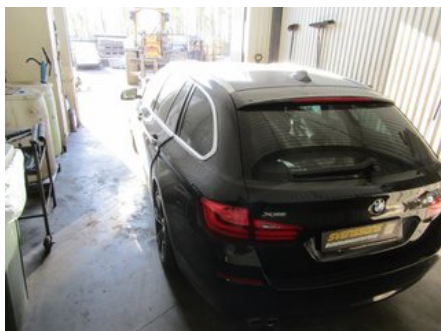

Fordon - BMW 5-Series

Chassinummer: WBA5L5104GG222287	Modellår: 2016	Mil: 8.500	Bränsle: Diesel
Färg: SVART	Färgkod: 475	Inredning: LEDER DAKOTA/SCHWARZ	Inredningskod: LCSW
Växellåda: AUTOMAT	Växellådsnummer: -	Utväxling: -	Gruppkod: -
Motor: EJ TESTAD PGA STÖLDS	Motorkod: B47-D20A	Tillverkningsdatum: 201603	Registreringsdatum: 201607
Anmärkning: -