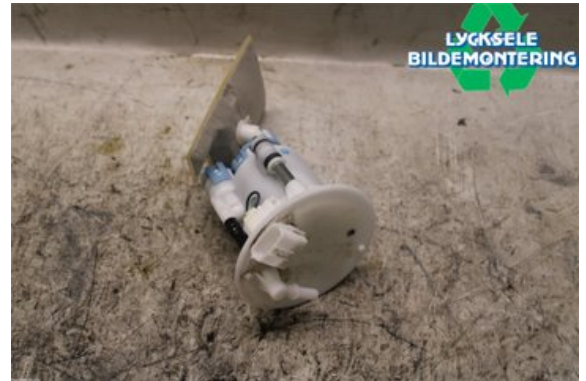

### Del - Bränslepump Elektrisk

Lagernummer: W525966	Position:	Kvalitet: A	Passar fr./till årsm. -
Nyckod:	Tillverkare: -	Tillverkarkod: -	Originalnr: 8GL1390700
Anmärkning: Nytro 4takt			