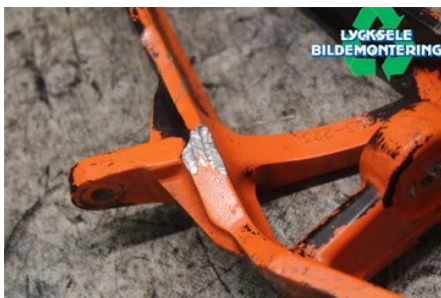

Fordon - Arctic Cat Snöskoter

Chassinummer: 4UF14SNW7ET113301	Modellår: 2014	Mil: 638	Bränsle: -
Färg: Flerf	Färgkod: -	Inredning: -	Inredningskod: -
Växellåda: -	Växellådsnummer: -	Utväxling: -	Gruppkod: -
Motor: -	Motorkod: -	Tillverkningsdatum: 000000	Registreringsdatum: 20130701
Anmärkning: ARCTIC CM 8000