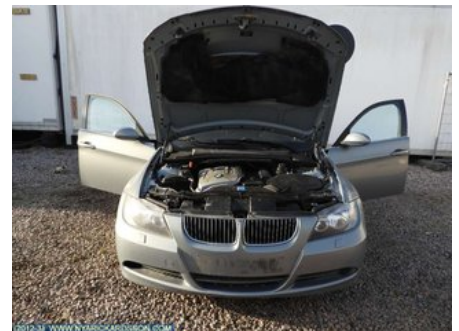

Tel: -

Fax:

s://www.rickardssonparts.se

Del - 4D/5D Dörr

Lagernummer: W5173	Position: Höger fram	Kvalitet: A	Passar fr./till årsm. -
Nykod: -	Tillverkare: -	Tillverkarkod: -	Originalnr: N52-B25A
Anmärkning: KOMPLETT			

Fordon - BMW 3-Series

Chassinummer: WBAVB11070KU25446	Modellår: 2005	Mil: 24.156	Bränsle: Bensin
Färg: GRÅ	Färgkod: -	Inredning: SVART	Inredningskod: -
Växellåda: Manuell	Växellådsnummer: 2300-7533818	Utväxling: 6 VÄXEL	Gruppkod: -
Motor: 325I	Motorkod: N52-B25A	Tillverkningsdatum: -	Registreringsdatum: -
Anmärkning: BMW 325I SEDAN E90 218HKN52-B25A			