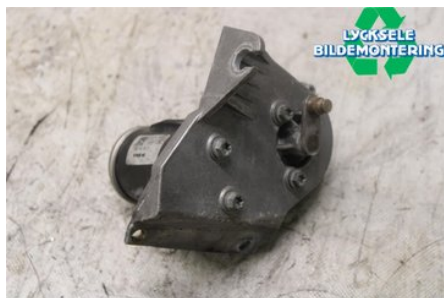

Fordon - Ski-Doo Snöskoter

Chassinummer: 2BPSVCJF8JV000020	Modellår: 2018	Mil: 363	Bränsle: -
Färg: Flerf	Färgkod: -	Inredning: -	Inredningskod: -
Växellåda: -	Växellådsnummer: -	Utväxling: -	Gruppkod: -
Motor: -	Motorkod: 850etec	Tillverkningsdatum: 000000	Registreringsdatum: 20170711
Anmärkning: FREERIDE 154 850 850ETEC