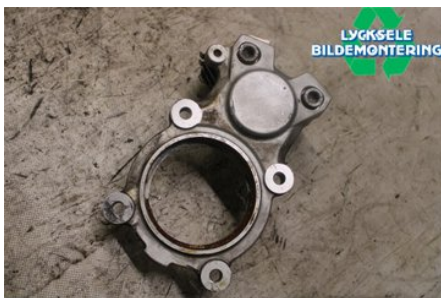

### Del - Bromsok Snöskoter

Lagernummer: W525022	Position:	Kvalitet: A	Passar fr./till årsm. -
Nyckod:	Tillverkare: -	Tillverkarkod: -	Originalnr: 507032594
Anmärkning: GEN4			

### Fordon - Ski-Doo Snöskoter

Chassinummer: 2BPSVCJF8JV000020	Modellår: 2018	Mil: 363	Bränsle: -
Färg: Flerf	Färgkod: -	Inredning: -	Inredningskod: -
Växellåda: -	Växellådsnummer: -	Utväxling: -	Gruppkod: -
Motor: -	Motorkod: 850etec	Tillverkningsdatum: 000000	Registreringsdatum: 20170711
Anmärkning: FREERIDE 154 850	850ETEC		