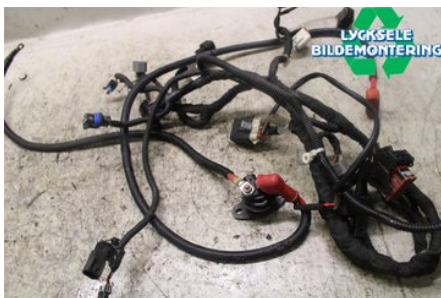

Tel: 0950-12140

Fax: 0950-14928

www.lyckselebildemontering.se

Del - Kabelhärva

Lagernummer: W524997	Position:	Kvalitet: A	Passar fr./till årsm. -
Nyckod:	Tillverkare: -	Tillverkarkod: -	Originalnr: 515178366
Anmärkning: Gen4 Chassie, för elstart			

Fordon - Ski-Doo Snöskoter

Chassinummer: 2BPSVCJF8JV000020	Modellår: 2018	Mil: 363	Bränsle: -
Färg: Flerf	Färgkod: -	Inredning: -	Inredningskod: -
Växellåda: -	Växellådsnummer: -	Utväxling: -	Gruppkod: -
Motor: -	Motorkod: 850etec	Tillverkningsdatum: 000000	Registreringsdatum: 20170711
Anmärkning: FREERIDE 154 850 850ETEC			