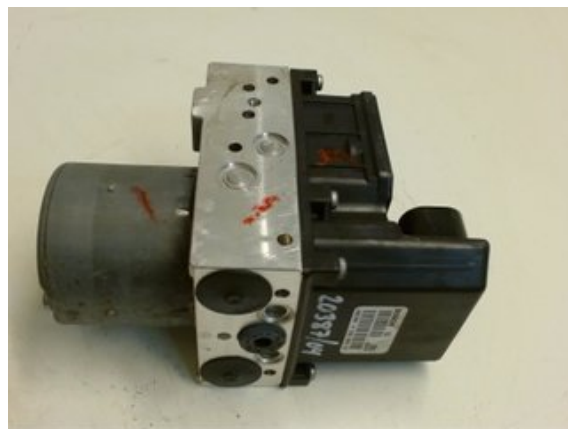

### Del - ABS Hydraulaggregat

Lagernummer: W308157	Position:	Kvalitet: A	Passar fr./till årsm. -
Nyckod:	Tillverkare: BOSCH	Tillverkarkod: 0265950127	Originalnr: 71716574
Anmärkning: ESP, TESTAT OK			

### Fordon - Alfa 156

Chassinummer: ZAR93200001364349	Modellår: 2004	Mil: 5.709	Bränsle: Bensin
Färg: GRÅ	Färgkod: 235/A	Inredning: SVART	Inredningskod: -
Växellåda: MANUELL	Växellådsnummer: -	Utväxling: 15/56	Gruppkod: -
Motor: 2,0 121KW	Motorkod: 937.A1.000	Tillverkningsdatum: 200404	Registreringsdatum: 20041021
Anmärkning: 4DSED 2,0I 5VXL GRÅ JTS			