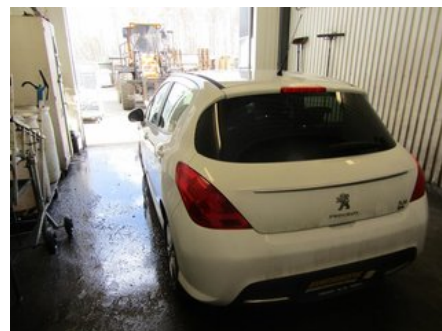

Fordon - Peugeot 308

Chassinummer:
VF34C9HR8CS254307

Modellår:
2013

Mil:
10.684

Bränsle:
Diesel

Färg:
VIT

Färgkod:
EWP

Inredning:
STARTING OMNI "XW"

Inredningskod:
"FH"

Växellåda:
MANUELL

Växellådsnummer:
-

Utväxling:
-

Gruppkod:
-

Motor:
TESTAD PÅ LYFT, FUNK

Motorkod:
9HR

Tillverkningsdatum:
202012

Registreringsdatum:
201405

Anmärkning:
-