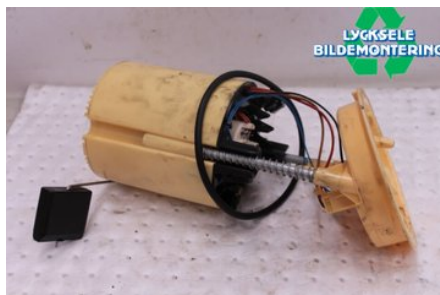

Tel: 0950-12140

Fax: 0950-14928

www.lyckselebildemontering.se

Del - Bränslepump Elektrisk

Lagernummer: W524827	Position:	Kvalitet: A	Passar fr./till årsm. -
Nyckod:	Tillverkare: -	Tillverkarkod: -	Originalnr: 16117190946
Anmärkning: Diesel, Med givare			

Fordon - BMW X1

Chassinummer: WBAVN11070VN30607	Modellår: 2010	Mil: 22.108	Bränsle: Diesel
Färg: -	Färgkod: -	Inredning: -	Inredningskod: -
Växellåda: Manuell	Växellådsnummer: -	Utväxling: -	Gruppkod: -
Motor: 1995	Motorkod: N47-D20C	Tillverkningsdatum: 201010	Registreringsdatum: 20101011
Anmärkning: BMW X1 2.0TDI S-DRIVE KOMBI 5D N47-D20C MANUELL 5D			