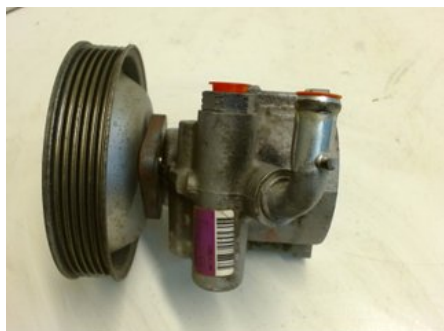

Fordon - Alfa 156

Chassinummer: ZAR93200001364349	Modellår: 2004	Mil: 5.709	Bränsle: Bensin
Färg: GRÅ	Färgkod: 235/A	Inredning: SVART	Inredningskod: -
Växellåda: MANUELL	Växellådsnummer: -	Utväxling: 15/56	Gruppkod: -
Motor: 2,0 121KW	Motorkod: 937.A1.000	Tillverkningsdatum: 200404	Registreringsdatum: 20041021
Anmärkning: 4DSED 2,0I 5VXL GRÅ JTS