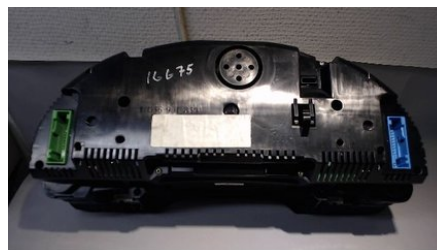

Fordon - Audi A4, S4

Chassinummer: WAUZZZ8E22A048448	Modellår: 2002	Mil: -	Bränsle: Bensin
Färg: BLÅ	Färgkod: -	Inredning: -	Inredningskod: -
Växellåda: MANUELL	Växellådsnummer: -	Utväxling: -	Gruppkod: -
Motor: AVJ	Motorkod: -	Tillverkningsdatum: 200107	Registreringsdatum: 2001-07-12
Anmärkning: AUDI A4 1,8T AVJ MANUELL 4DR SED BENSIN