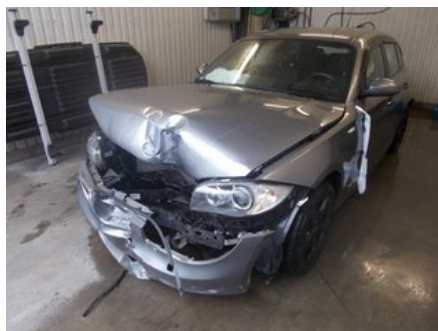

Fordon - BMW 1-Series

Chassinummer: WBAUD71020P410204	Modellår: 2009	Mil: 11.430	Bränsle: Diesel
Färg: GRÅ	Färgkod: A52	Inredning: -	Inredningskod: GCSW
Växellåda: MANUELL	Växellådsnummer: GS617DG	Utväxling: -	Gruppkod: -
Motor: -	Motorkod: N47-D20C	Tillverkningsdatum: 202009	Registreringsdatum: 201804
Anmärkning: -