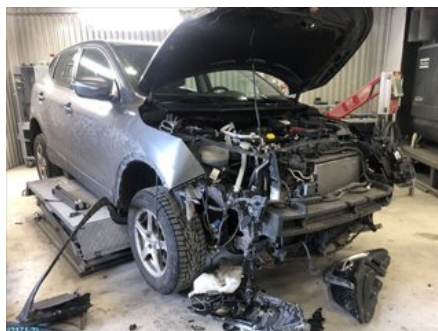

Fordon - Nissan Qashqai

Chassinummer: SJNFDNJ11U1008891	Modellår: 2013	Mil: 6.910	Bränsle: Diesel
Färg: GRÅ	Färgkod: KAD	Inredning: -	Inredningskod: G
Växellåda: MAN	Växellådsnummer: 320104EA5E	Utväxling: 6V	Gruppkod: -
Motor: -	Motorkod: 1010201Q0F	Tillverkningsdatum: 201312	Registreringsdatum: 20140609
Anmärkning: 1.6 SUV R9M-410