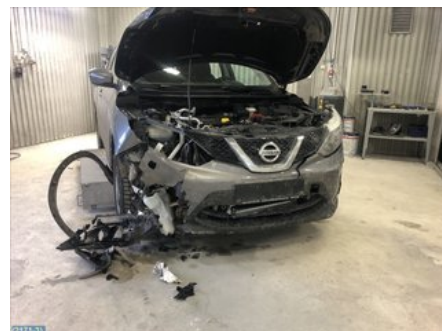

Fordon - Nissan Qashqai

Chassinummer: SJNFDNJ11U1008891	Modellår: 2013	Mil: 6.910	Bränsle: Diesel
Färg: GRÅ	Färgkod: KAD	Inredning: -	Inredningskod: G
Växellåda: MAN	Växellådsnummer: 320104EA5E	Utväxling: 6V	Gruppkod: -
Motor: -	Motorkod: 1010201Q0F	Tillverkningsdatum: 201312	Registreringsdatum: 20140609
Anmärkning: 1.6 SUV R9M-410