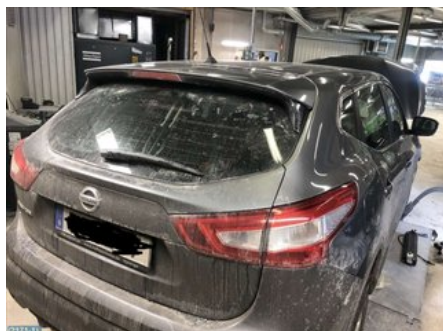

Fordon - Nissan Qashqai

Chassinummer: SJNFDNJ11U1008891	Modellår: 2013	Mil: 6.910	Bränsle: Diesel
Färg: GRÅ	Färgkod: KAD	Inredning: -	Inredningskod: G
Växellåda: MAN	Växellådsnummer: 320104EA5E	Utväxling: 6V	Gruppkod: -
Motor: -	Motorkod: 1010201Q0F	Tillverkningsdatum: 201312	Registreringsdatum: 20140609
Anmärkning: 1.6 SUV R9M-410