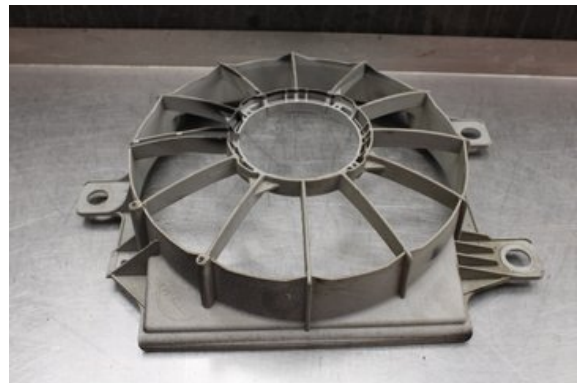

### Del - Kylflätkåpa

Lagernummer: <b>W636899</b>	Position:	Kvalitet: <b>A</b>	Passar fr./till årsm. -
Nykod: -	Tillverkare: -	Tillverkarkod: -	Originalnr: -
Anmärkning: <b>Testad Ok</b>			