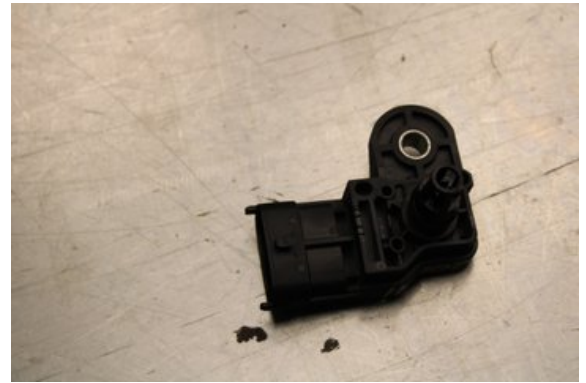

### Del - Mappsensor

Lagernummer: W636875	Position:	Kvalitet: A	Passar fr./till årsm. -
Nykod: -	Tillverkare: -	Tillverkarkod: -	Originalnr: -
Anmärkning: Testad Ok			