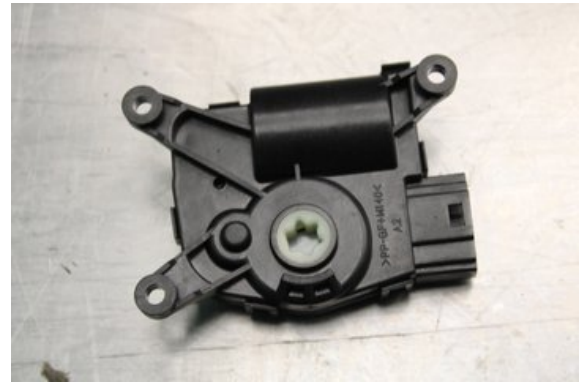

Lagernummer:

W636868

Pris saknas

Frakt / Leveranstid:

Från 99 SEK / 1-3 dagar

Vimmerby Bildemontering AB

Källenas 110

59872 Södra Vi

Tel: 0492-20028

Fax: 0492-20720

www.vimmerbybildemontering.se

Del - Värme Reglermotor

Lagernummer: W636868	Position:	Kvalitet: A	Passar fr./till årsm. -
Nykod: -	Tillverkare: -	Tillverkarkod: 281118110430	Originalnr: -
Anmärkning: Testad Ok			

Fordon - Iveco Daily

Chassinummer: ZCFCC35A705296640	Modellår: 2019	Mil: 2.319	Bränsle: Diesel
Färg: VIT	Färgkod: -	Inredning: -	Inredningskod: -
Växellåda: AUTOMAT	Växellådsnummer: -	Utväxling: -	Gruppkod: -
Motor: 2.3DCi/F1AGL411	Motorkod: -	Tillverkningsdatum: 201904	Registreringsdatum: 2019-04-15
Anmärkning: 2.3D HÖGSKÅP DIESEL 156HK 2.3DCI/F1AGL411 AUTOMAT 0			