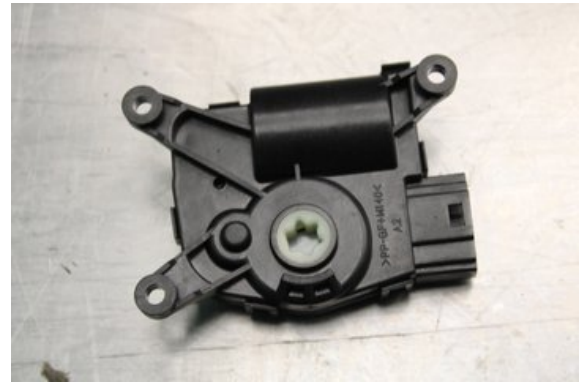

Lagernummer:

W636868

Pris saknas

Frakt / Leveranstid:

Från 99 SEK / 1-3 dagar

Vimmerby Bildemontering AB

Källenas 110

59872 Södra Vi

Tel: 0492-20028

Fax: 0492-20720

www.vimmerbybildemontering.se

Del - Värme Reglermotor

Lagernummer: W636868	Position:	Kvalitet: A	Passar fr./till årsm. -
Nyckod: -	Tillverkare: -	Tillverkarkod: 281118110430	Originalnr: -
Anmärkning: Testad Ok			

Fordon - Iveco Daily

Chassinummer: ZCFCC35A705296640	Modellår: 2019	Mil: 2.319	Bränsle: Diesel
Färg: VIT	Färgkod: -	Inredning: -	Inredningskod: -
Växellåda: AUTOMAT	Växellådsnummer: -	Utväxling: -	Gruppkod: -
Motor: 2.3DCi/F1AGL411	Motorkod: -	Tillverkningsdatum: 201904	Registreringsdatum: 2019-04-15
Anmärkning: 2.3D HÖGSKÅP DIESEL 156HK 2.3DCI/F1AGL411 AUTOMAT 0			